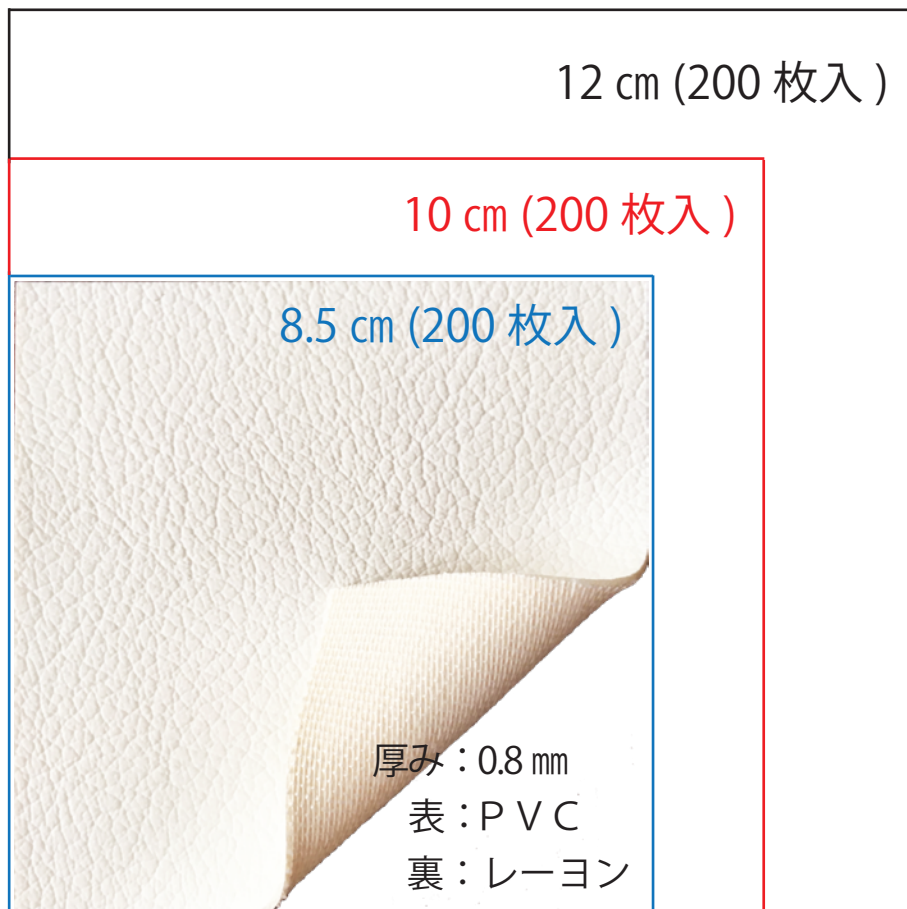

△□○ レザー ワッシャー

旗・幕など角の補強に！

#25 ハトメ用丸レザー
(2000 枚入)

外径 24 mm φ
内径 11 mm φ

商品に関するお問い合わせは

株式会社樋口金十郎商店

TEL092-260-3332

FAX092-260-3412