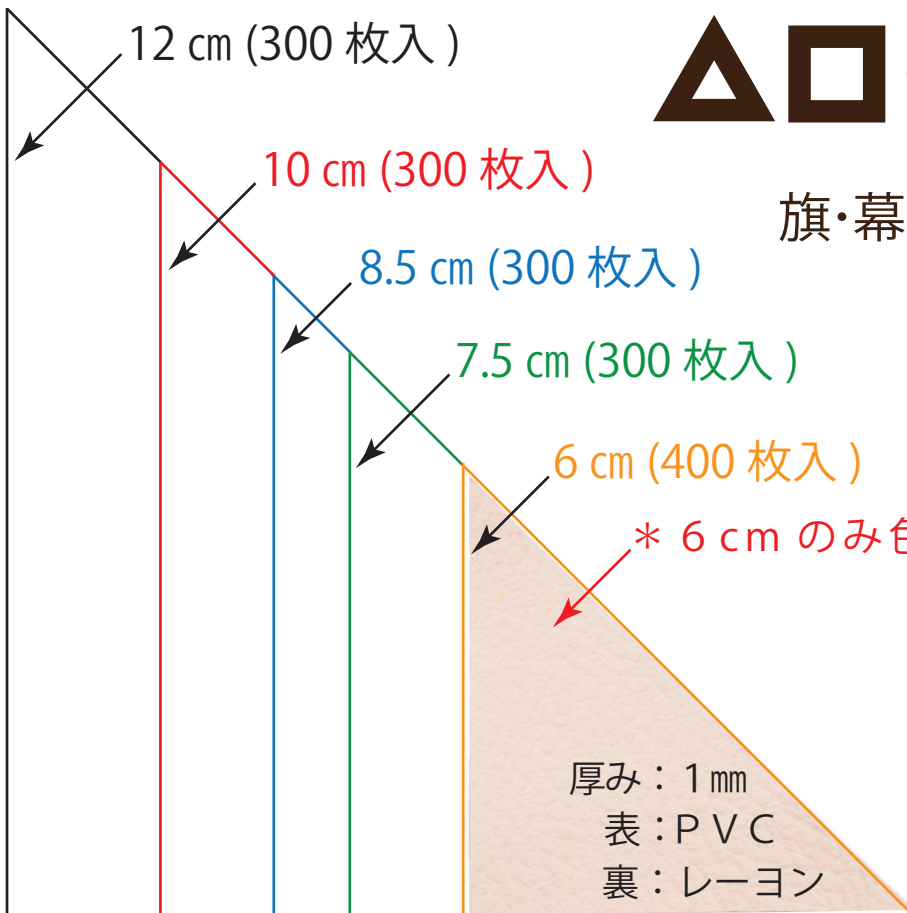

△□○ レザー ワッシャー

旗・幕など角の補強に！

#25 ハトメ用丸レザー
(2000 枚入)

外径 24 mm φ
内径 11 mm φ

商品に関するお問い合わせは

株式会社樋口金十郎商店

TEL092-260-3332

FAX092-260-3412